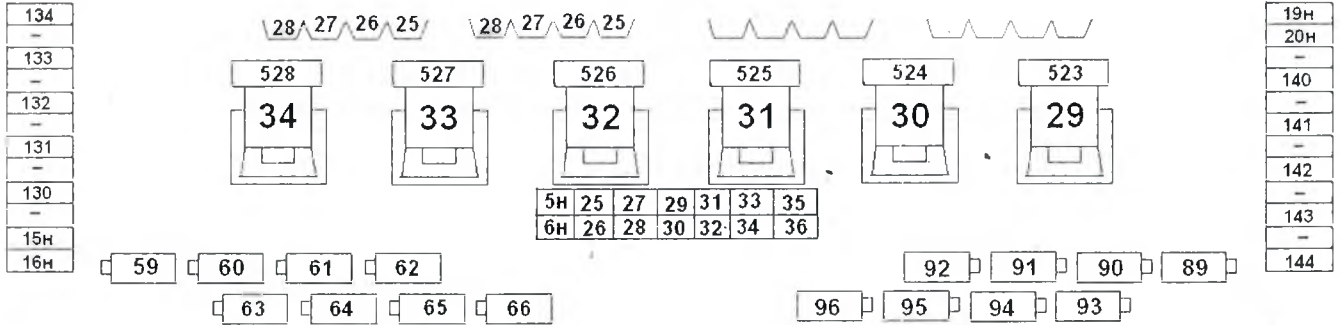

3- Софит.

2- Софит.

1- Софит.

Selecon Arena PC 1200 w.
с лирой Компакт и
скролером Спектор-8

Выноса.