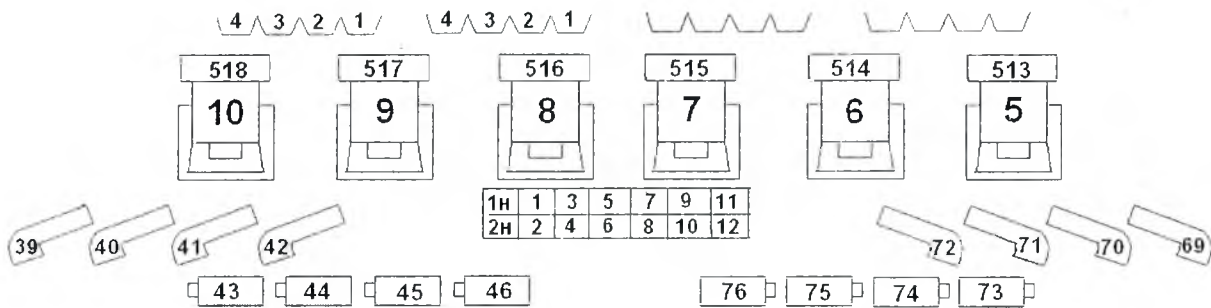

### 1- Софит.

C-T-4-500

Pacific 12-28 Zoomspot

Artspot-1100

Места включения

Selecon Arena PC 1200 w.  
с лирой Компакт и  
скролером Спектор-8