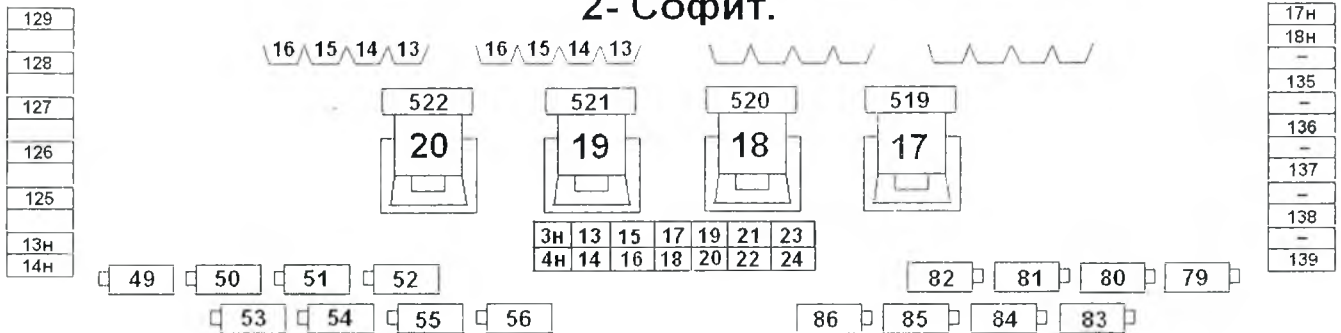

### 1- Софит.

C-T-4-500

Pacific 12-28 Zoomspot

Artspot-1100

Места включения

Selecon Arena PC 1200 w.  
с лирой Компакт и  
скролером Спектор-8