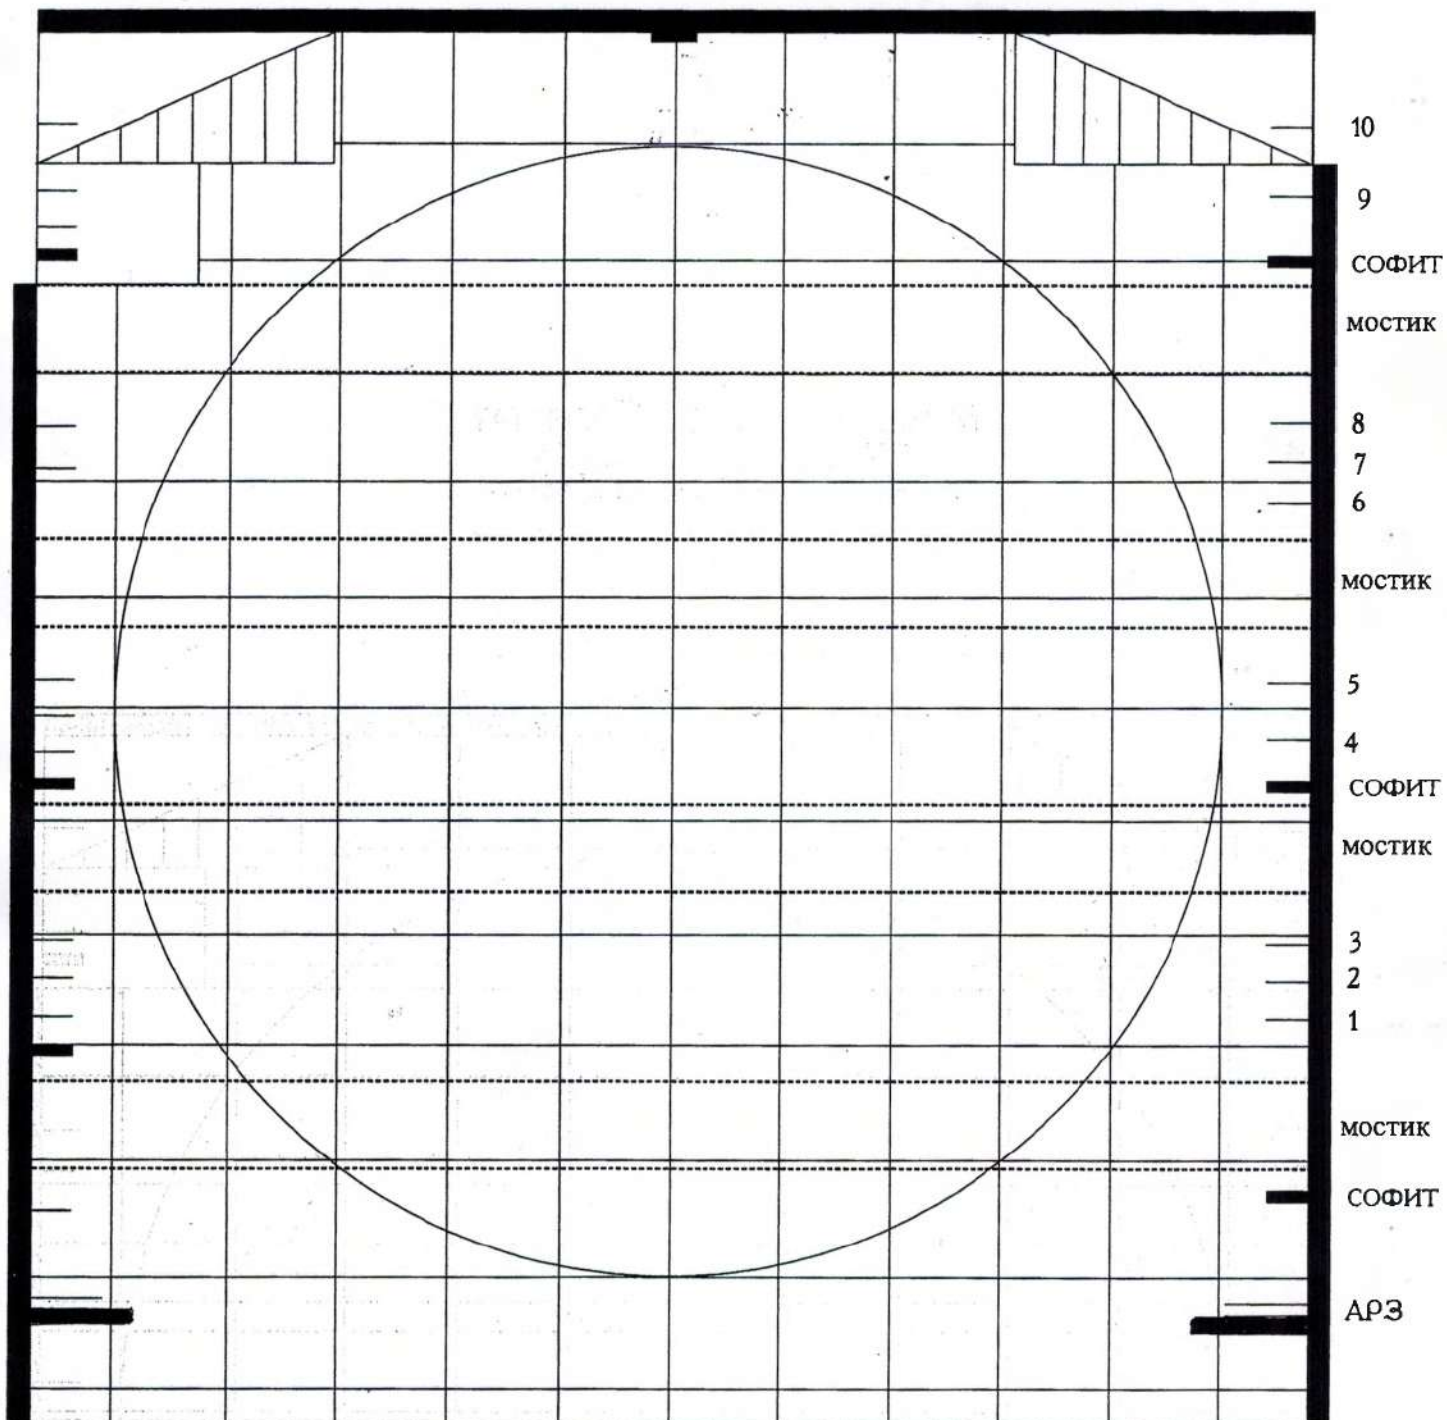

# План малой сцены

ДИАМЕТР КРУГА- 10м  
ДЛИНА ШТАНКЕТА- 10м  
ЗЕРКАЛО СЦЕНЫ- 5×10м